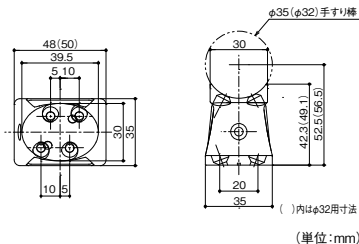

### マツ穴 35・32ハイブリッド ブラケット横型

サイズ	商品コード	色	品番	価格
35	040-3435	Dオーク+チタン色	BDH-03DO	1個 <b>2,450円</b> (税抜き)
	040-3436	Lオーク+シルバー	BDH-03LO	
32	040-3407	Dオーク+チタン色	BEH-03DO	
	040-3408	Lオーク+シルバー	BEH-03LO	

※箱入数=10個