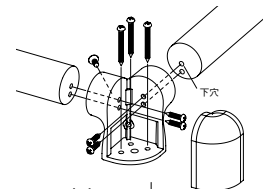

マツ穴 35・32ハイブリッド エンドブラケット

サイズ	商品コード	色	品番	価格
35	040-3431	Dオーク+チタン色	BDH-01DO	1個 2,650円 (税抜き)
	040-3432	Lオーク+シルバー	BDH-01LO	
32	040-3401	Dオーク+チタン色	BEH-01DO	
	040-3402	Lオーク+シルバー	BEH-01LO	

※箱入数=10個 ※強化コート手すり棒はご使用いただけません。

マツ穴 35・32ハイブリッド コーナーブラケット

サイズ	商品コード	色	品番	価格
35	040-3433	Dオーク+チタン色	BDH-02DO	1個 3,250円 (税抜き)
	040-3434	Lオーク+シルバー	BDH-02LO	
32	040-3403	Dオーク+チタン色	BEH-02DO	
	040-3404	Lオーク+シルバー	BEH-02LO	

※箱入数=10個 ※強化コート手すり棒はご使用いただけません。

※転倒・転落を防ぐため、階段などの段差付近や足元が滑りやすい場所では、必ず手すりを連続させてください。

最新情報は
こちらから

バリアフリー

手すり

屋外用手すり

室内用手すり

トイレ用手すり

浴室用手すり

据置き手すり

手すり以外の商品

感染症対策

玄関

階段・廊下

トイレ

浴室・洗面所

寝室・居間

屋外

バリアフリー

金物

接着・テープ・
清掃・補修

水まわり

防犯

耐震・防災

収納・内装

ペット用品

建築資材

道具・工具

お役立ち
コーナー

豆知識

ご利用方法