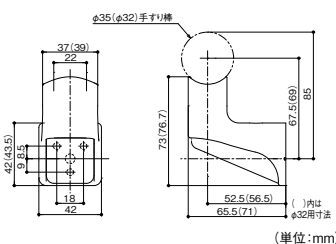

### マツ穴 35・32ハイブリッド ブラケット横型

サイズ	商品コード	色	品番	価格
35	040-3435	Dオーク+チタン色	BDH-03DO	1個 <b>2,450円</b> (税抜き)
	040-3436	Lオーク+シルバー	BDH-03LO	
32	040-3407	Dオーク+チタン色	BEH-03DO	
	040-3408	Lオーク+シルバー	BEH-03LO	

※箱入数=10個