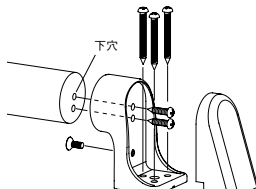

### マツ穴 35・32ハイブリッド ブラケット横型

サイズ	商品コード	色	品番	価格
35	040-3435	Dオーク+チタン色	BDH-03DO	1個 <b>2,450円</b> (税抜き)
	040-3436	Lオーク+シルバー	BDH-03LO	
32	040-3407	Dオーク+チタン色	BEH-03DO	
	040-3408	Lオーク+シルバー	BEH-03LO	

※箱入数=10個

### マツ穴 35・32ハイブリッド ブラケット縦型

サイズ	商品コード	色	品番	価格
35	040-3437	Dオーク+チタン色	BDH-04DO	1個 <b>2,300円</b> (税抜き)
	040-3438	Lオーク+シルバー	BDH-04LO	
32	040-3409	Dオーク+チタン色	BEH-04DO	
	040-3410	Lオーク+シルバー	BEH-04LO	

※箱入数=20個

Dオーク+チタン色 Lオーク+シルバー