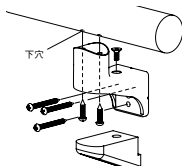

Dオーク+チタン色 Lオーク+シルバー