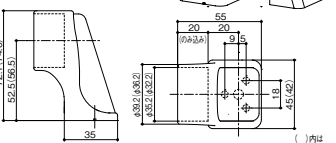

Dオーク+チタン色 Lオーク+シルバー

マツ穴 35・32ハイブリッド エンドブラケット

サイズ	商品コード	色	品番	価格
35	040-3431	Dオーク+チタン色	BDH-01DO	1個 2,650円 (税抜き)
	040-3432	Lオーク+シルバー	BDH-01LO	
32	040-3401	Dオーク+チタン色	BEH-01DO	
	040-3402	Lオーク+シルバー	BEH-01LO	

※箱入数=10個 ※強化コート手すり棒はご使用いただけません。

マツ穴 35・32ハイブリッド コーナーブラケット

サイズ	商品コード	色	品番	価格
35	040-3433	Dオーク+チタン色	BDH-02DO	1個 3,250円 (税抜き)
	040-3434	Lオーク+シルバー	BDH-02LO	
32	040-3403	Dオーク+チタン色	BEH-02DO	
	040-3404	Lオーク+シルバー	BEH-02LO	

※箱入数=10個 ※強化コート手すり棒はご使用いただけません。

※転倒・転落を防ぐため、階段などの段差付近や足元が滑りやすい場所では、必ず手すりを連続させてください。

最新情報は
こちらから

バリアフリー

手すり

屋外用手すり

室内用手すり

トイレ用手すり

浴室用手すり

据置き手すり

手すり以外の商品

感染症対策

玄関

階段・廊下

トイレ

浴室・洗面所

寝室・居間

屋外

バリアフリー

金物

接着・テープ・
清掃・補修

水まわり

防犯

耐震・防災

収納・内装

ペット用品

建築資材

道具・工具

お役立ち
コーナー

豆知識

ご利用方法