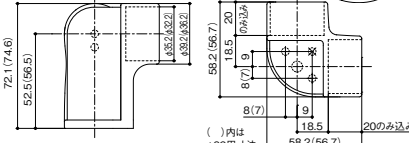

Dオーク+チタン色 Lオーク+シルバー

マツ穴 35・32ハイブリッド エンドブラケット

サイズ	商品コード	色	品番	価格
35	040-3431	Dオーク+チタン色	BDH-01DO	1個 2,650円 (税抜き)
	040-3432	Lオーク+シルバー	BDH-01LO	
32	040-3401	Dオーク+チタン色	BEH-01DO	
	040-3402	Lオーク+シルバー	BEH-01LO	

※箱入数=10個 ※強化コート手すり棒はご使用いただけません。

マツ穴 35・32ハイブリッド コーナーブラケット

サイズ	商品コード	色	品番	価格
35	040-3433	Dオーク+チタン色	BDH-02DO	1個 3,250円 (税抜き)
	040-3434	Lオーク+シルバー	BDH-02LO	
32	040-3403	Dオーク+チタン色	BEH-02DO	
	040-3404	Lオーク+シルバー	BEH-02LO	

※箱入数=10個 ※強化コート手すり棒はご使用いただけません。

※転倒・転落を防ぐため、階段などの段差付近や足元が滑りやすい場所では、必ず手すりを連続させてください。

最新情報は
こちらから

バリアフリー

手すり

屋外用手すり

室内用手すり

トイレ用手すり

浴室用手すり

据置き手すり

手すり以外の商品

感染症対策

玄関

階段・廊下

トイレ

浴室・洗面所

寝室・居間

屋外

バリアフリー

金物

接着・テープ・
清掃・補修

水まわり

防犯

耐震・防災

収納・内装

ペット用品

建築資材

道具・工具

お役立ち
コーナー

豆知識

ご利用方法